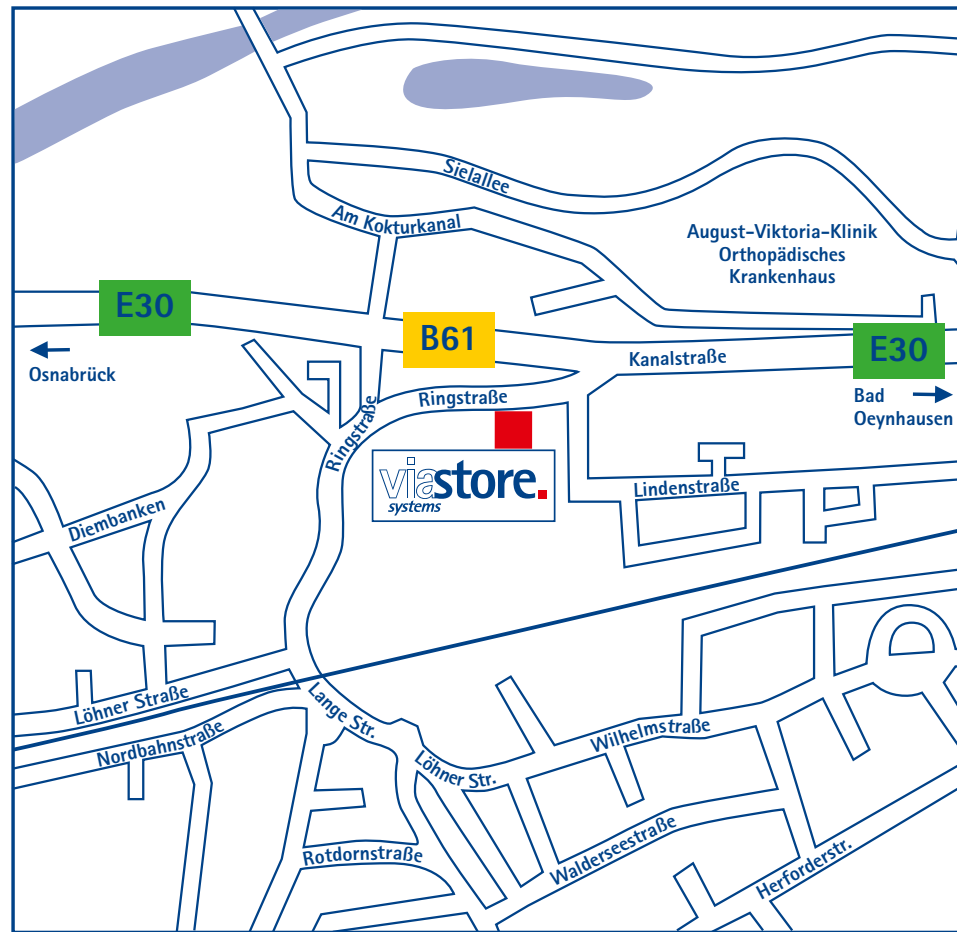

Anfahrt Niederlassung Nord (Bad Oeynhausen-Löhne)

Wenn Sie mit dem Auto anreisen:

Sie finden uns am schnellsten, wenn Sie über die B61 Richtung Hannover/Bad Oeynhausen fahren. Folgen Sie dieser bis zur Ausfahrt Bad Oeynhausen West. Nach der Ausfahrt biegen Sie an der ersten Möglichkeit links ab in die Ringstraße. Auf der rechten Seite sehen Sie das A30-Center (Hausnummer 36), in dem sich unsere Büros befinden.

Wenn Sie mit der Bahn anreisen:

Anfahrt mit der Regionalbahn Bielefeld – Hannover oder Bielefeld – Nienburg (Weser) bis zur Haltestelle Bad Oeynhausen. Von dort gehen Sie die Kanalstraße entlang bis zur Ringstraße. Unsere Büros finden Sie im A30-Center (Hausnummer 36). Fußweg ca. 12 Minuten.

Wenn Sie mit dem Bus anreisen:

Nehmen Sie ab Bahnhof Löhne den Bus 430 Richtung Bahnhof/ZOB, Bad Oeynhausen bis zur Haltestelle Melbergen/Ringstraße. Unsere Büros finden Sie im A30-Center (Hausnummer 36).