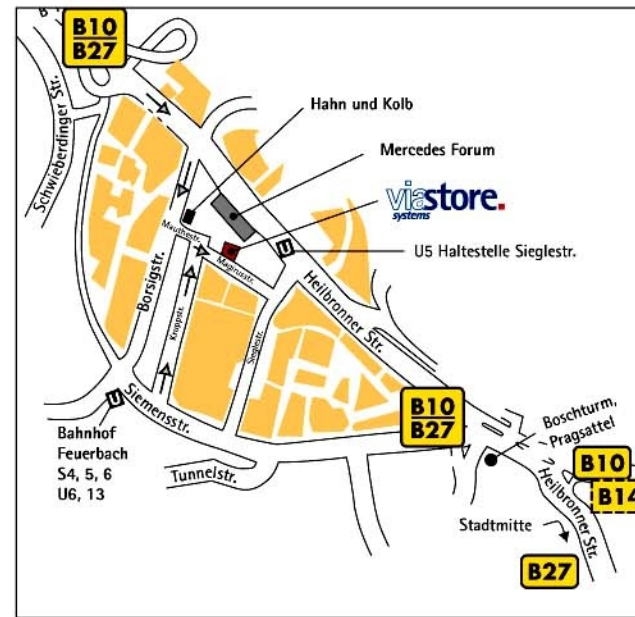

DER SCHNELLE WEG ZU UNS.

■ Wenn Sie mit dem Auto anreisen.

Sie finden uns am schnellsten, wenn Sie die A 81 an der Ausfahrt Stuttgart-Zuffenhausen verlassen und die B 10 Richtung Stuttgart-Stadtmitte fahren. An der ersten Ampel rechts, dann die nächste Ampel wieder rechts. Von der Borsigstraße erste Querstraße (Mauthestraße) links, am Ende rechts und die erste Straße wieder links. Jetzt sind Sie in der Magirusstraße.

THE FAST WAY TO VIASTORE.

■ If you travel by car.

If you approach Stuttgart by highway A 81, exit at "Stuttgart-Zuffenhausen" and take road B 10, toward Stuttgart-Zentrum (city). Turn right after the first set of traffic lights and right again at the next set of traffic lights. Then turn left at the first possibility, and at the end of the street, turn right. The first street at the left is Magirusstraße.

■ If you travel by railway.

Taxi from Stuttgart Hbf. (main station) takes approx. 10 minutes. If you prefer public transport you can use S-Bahn (rapid suburban railway) lines S 4 (direction Marbach), S 5 (direction Bietigheim) or S 6 (direction Leonberg or Weil der Stadt). You should get off the train after two stops at Feuerbach station from there it is a short walk to our office in Magirusstraße 13, see lower sketch.

A ROUTE D'ACCÈS À VIASTORE.

■ Vous arrivez en voiture.

Venant par l'autoroute A 81, prendre la sortie «Stuttgart-Zuffenhausen» et suivre la route B 10 en direction de Stuttgart-Zentrum (centre). Au premier feu, prendre à droite et encore à droite au feu suivant, puis la première rue à gauche et à droite au bout de la rue. La première rue à gauche est la rue Magirusstraße.