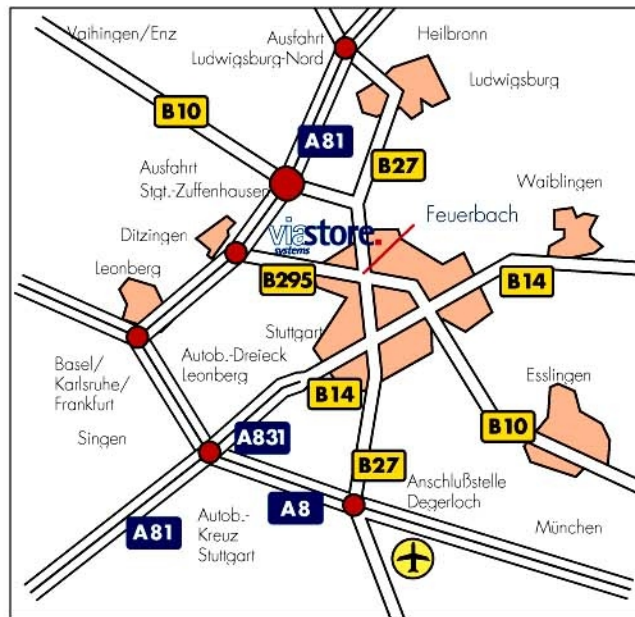

DER SCHNELLE WEG ZU UNS.

■ Wenn Sie mit dem Auto anreisen.

Sie finden uns am schnellsten, wenn Sie die A 81 an der Ausfahrt Stuttgart-Zuffenhausen verlassen und die B 10 Richtung Stuttgart-Stadtmitte fahren. An der ersten Ampel rechts, dann die nächste Ampel wieder rechts. Von der Borsigstraße erste Querstraße (Mauthestraße) links, am Ende rechts und die erste Straße wieder links. Jetzt sind Sie in der Magirusstraße.

■ Wenn Sie mit der Bahn anreisen.

Mit dem Taxi: Sie erreichen uns ab Stuttgart-Hauptbahnhof in ca. 10 Minuten. Mit der S-Bahn: Sie gehen vom Bahnsteig aus im Bahnhofsgebäude zum Tiefbahnhof der S-Bahn und nehmen die Linie S 4 (Marbach), S 5 (Bietigheim) oder S 6 (Weil der Stadt) bis zum Bahnhof Feuerbach. Von hier sind es auf der Kruppstraße wenige Gehminuten bis zur Magirusstraße (siehe untere Skizze).

■ Wenn Sie mit dem Flugzeug anreisen.

Mit dem Taxi: Sie brauchen ca. 30 Minuten.
Mit der S-Bahn: Der Tiefbahnhof befindet sich im Flughafengebäude. Sie nehmen die Linie S 2 oder S 3 und fahren bis zur Haltestelle „Stadtmitte“. Hier steigen Sie am gleichen Bahnsteig um. Die Linien S 4 (Marbach), S 5 (Bietigheim) oder S 6 (Weil der Stadt) bringen Sie zum Bahnhof Feuerbach. Von hier sind es auf der Kruppstraße wenige Gehminuten bis zur Magirusstraße (siehe untere Skizze).

THE FAST WAY TO VIASTORE.

■ If you travel by car.

If you approach Stuttgart by highway A 81, exit at "Stuttgart-Zuffenhausen" and take road B 10, toward Stuttgart-Zentrum (city). Turn right after the first set of traffic lights and right again at the next set of traffic lights. Then turn left at the first possibility, and at the end of the street, turn right. The first street at the left is Magirusstraße.